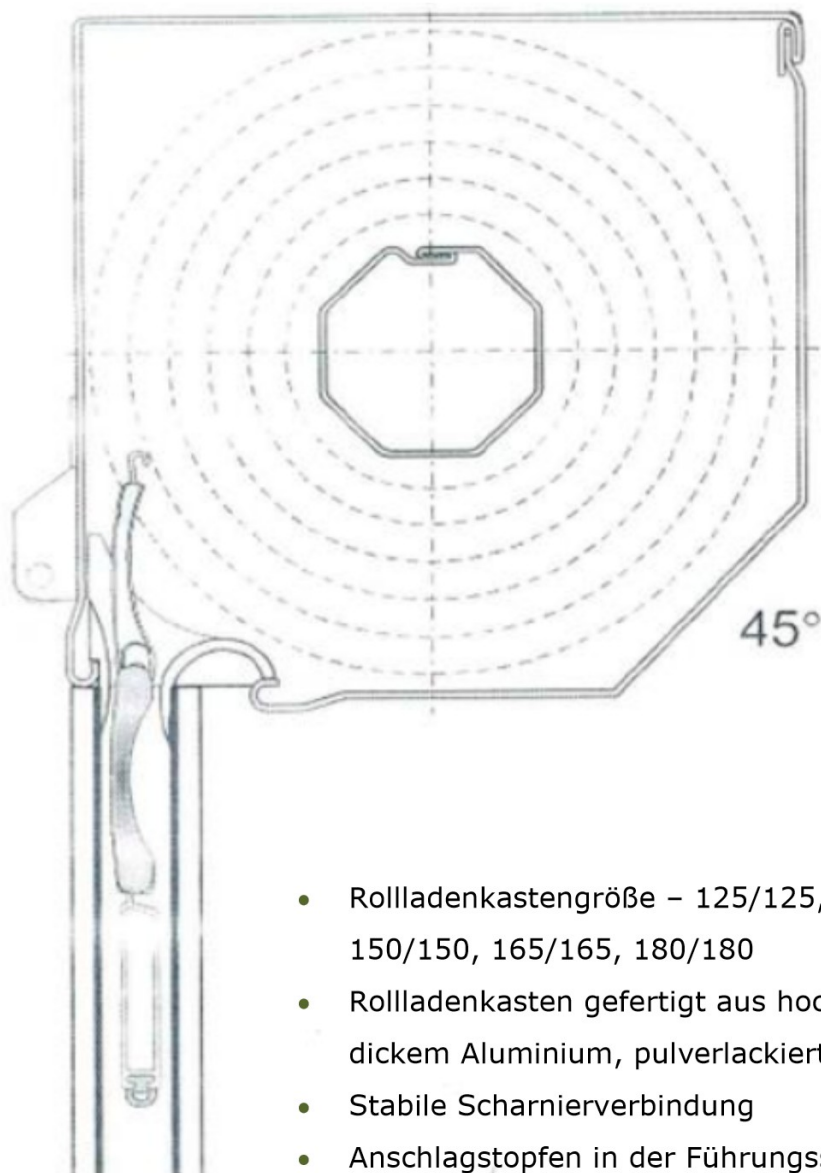

Vorsatzrollladen eckig

Schnitt Vorsatzrollladen

DAKU[®]

Fensterbau
GmbH

- Rollladenkastengröße – 125/125, 137/137, 150/150, 165/165, 180/180
- Rollladenkasten gefertigt aus hochwertigem 1mm dickem Aluminium, pulverlackiert
- Stabile Scharnierverbindung
- Anschlagstopfen in der Führungsschiene