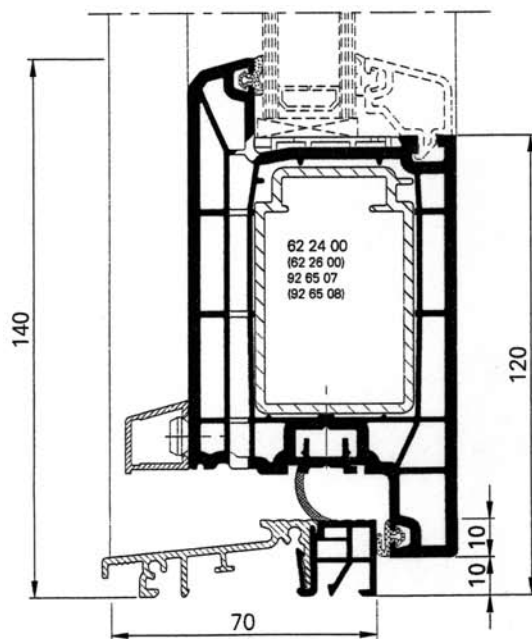

Schnitt Haustür Kunststoff

Zuschnittmaß Haustür einflügelig

TROCAL InnoNova_70.A5
Seite 9-19 /// Stand 10/2005

DAKU

Fensterbau
GmbH

A - A

B - B