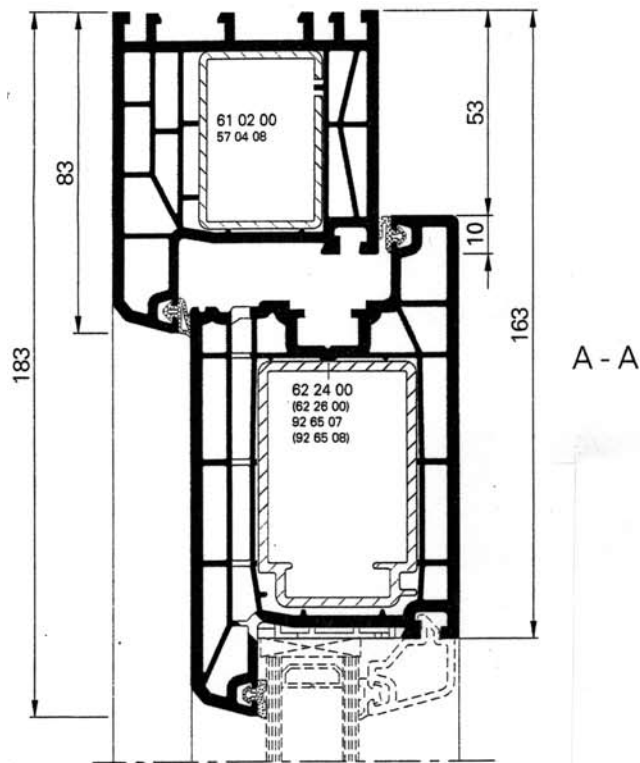

Schnitt Haustür Kunststoff

Zuschnittmaß Haustür einflügelig

TROCAL InnoNova_70.A5
Seite 9-19 /// Stand 10/2005

DAKU

Fensterbau
GmbH

A - A

B - B