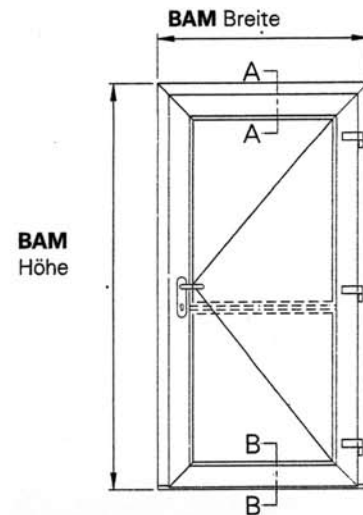

Schnitt Haustür Kunststoff

Zuschnittmaß Haustür einflügelig

TROCAL InnoNova_70.A5
Seite 9-19 /// Stand 10/2005

DAKU

Fensterbau
GmbH

A - A

B - B